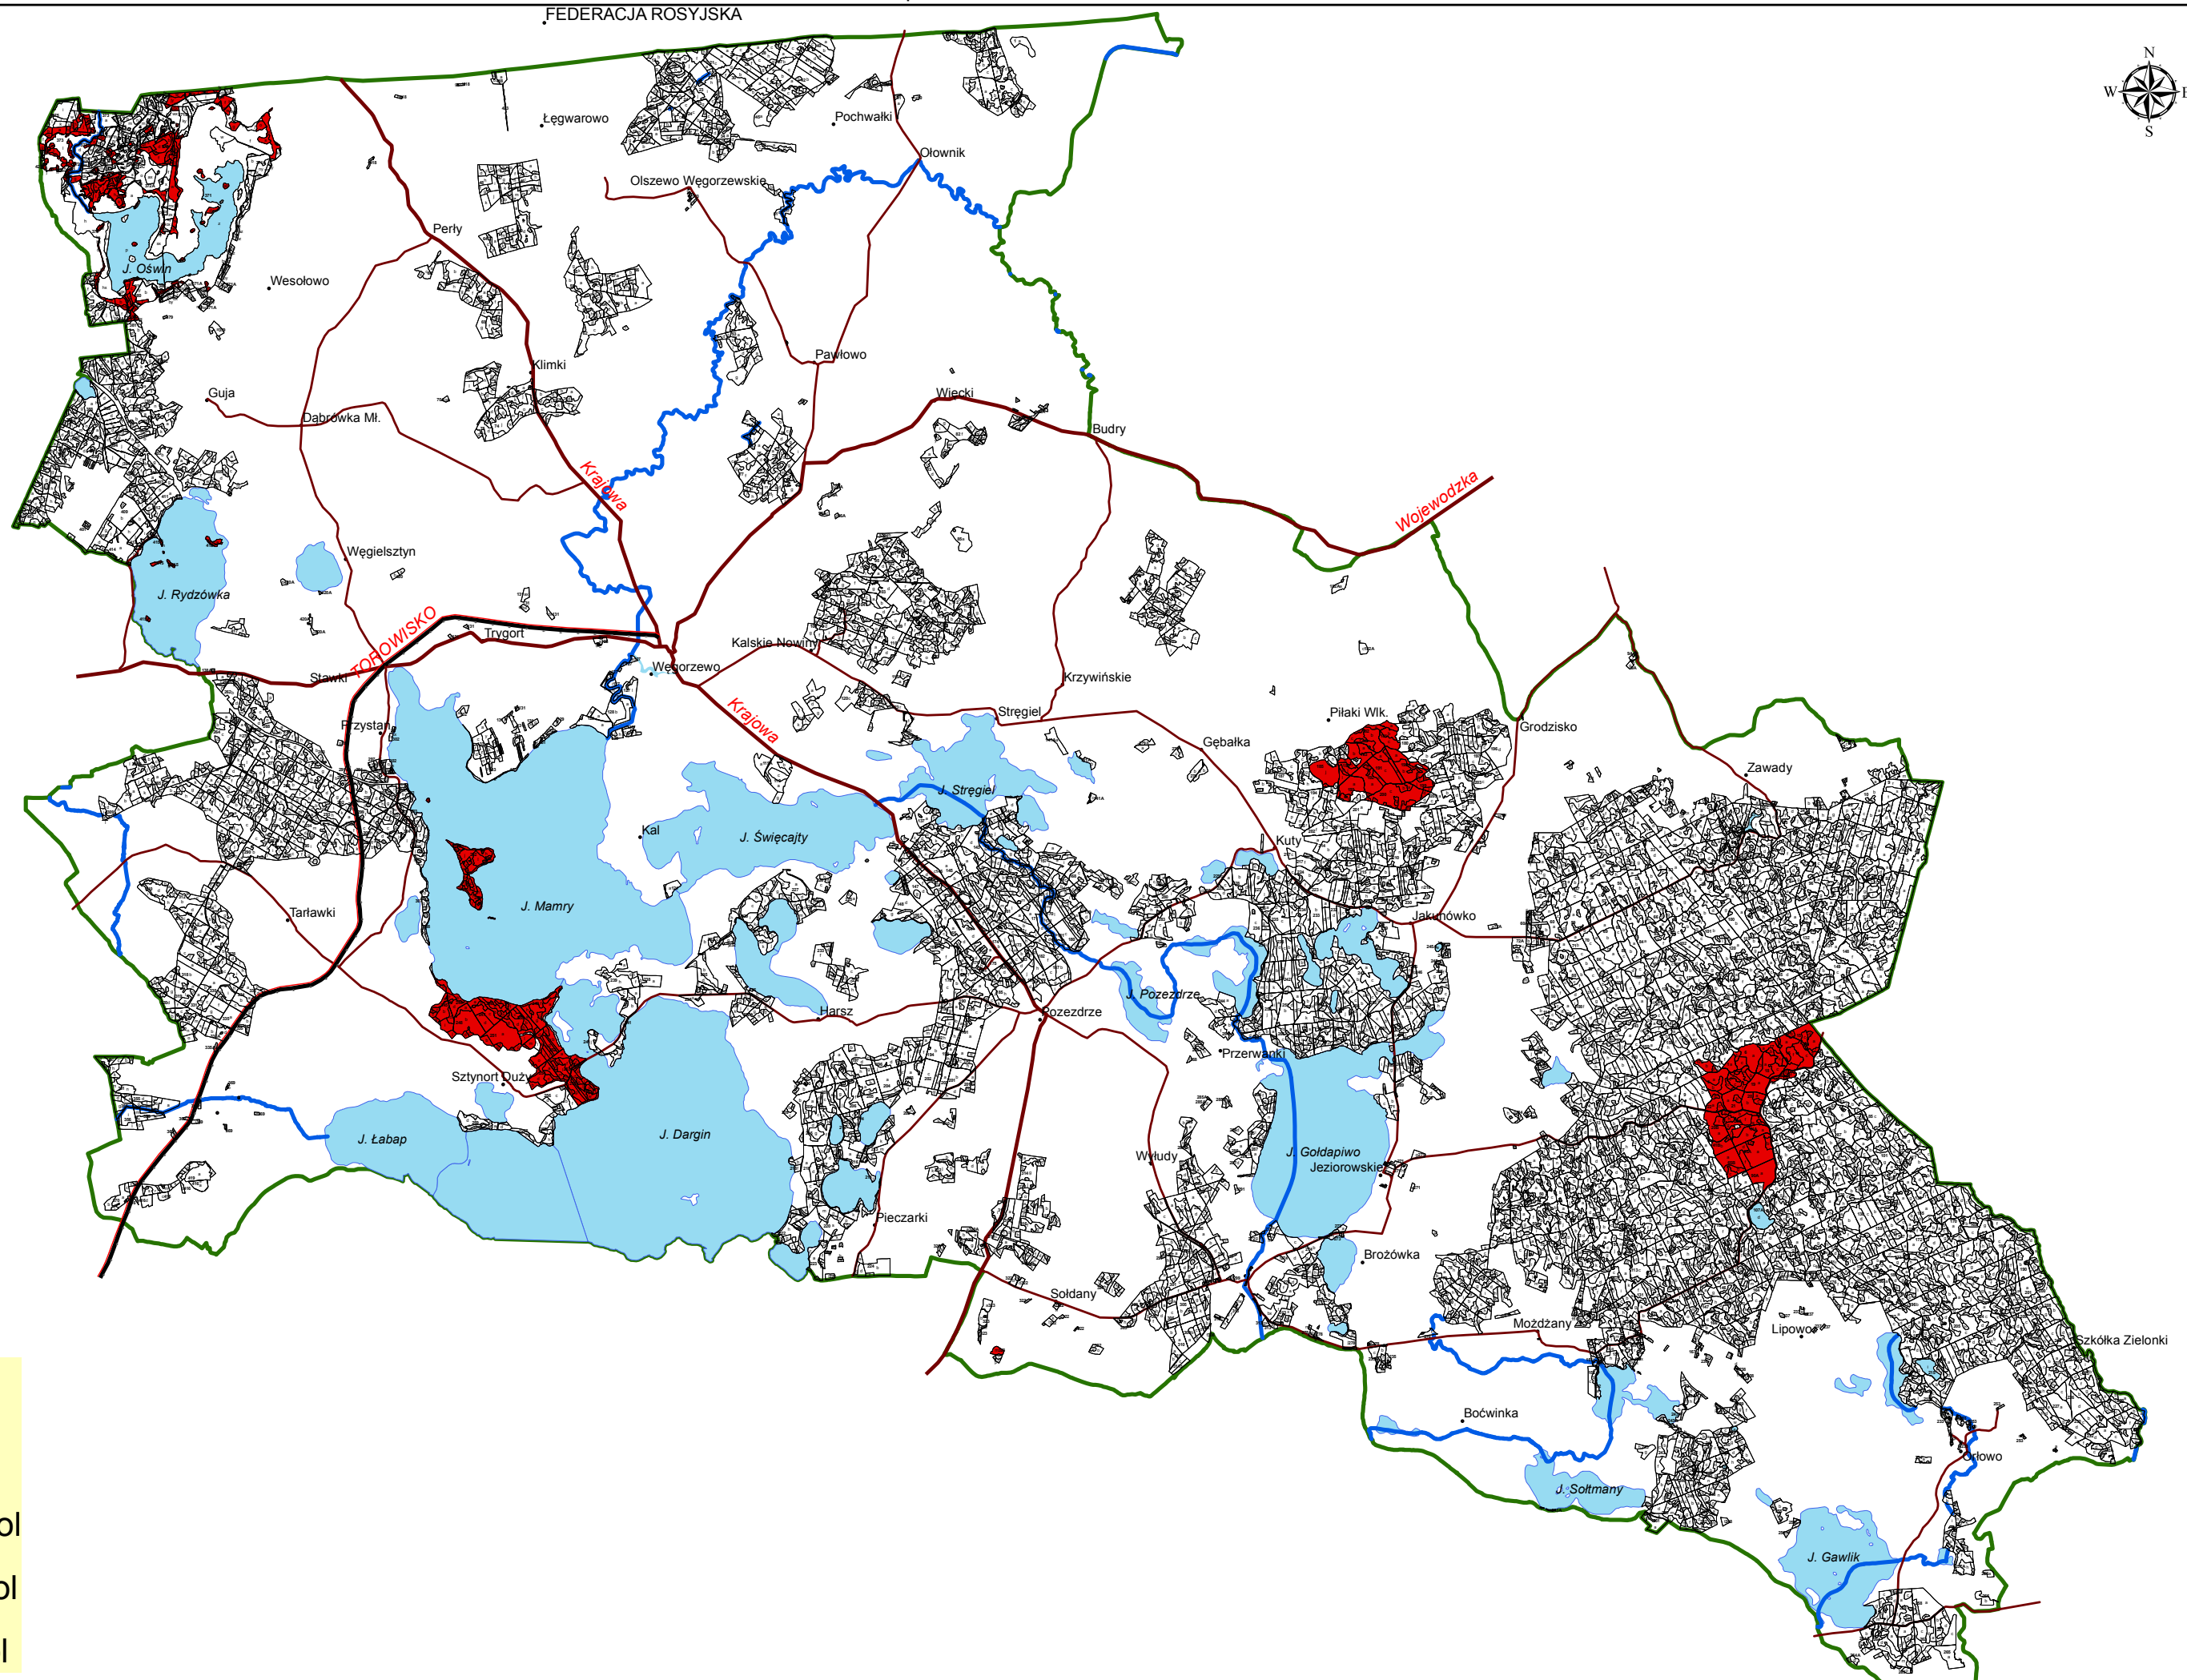

Nadleśnictwo Borki
Mapa HCVF w skali 1:130000

Legenda

- 1_1_1
- wydz_pol
- oddz_pol
- nadl_pol