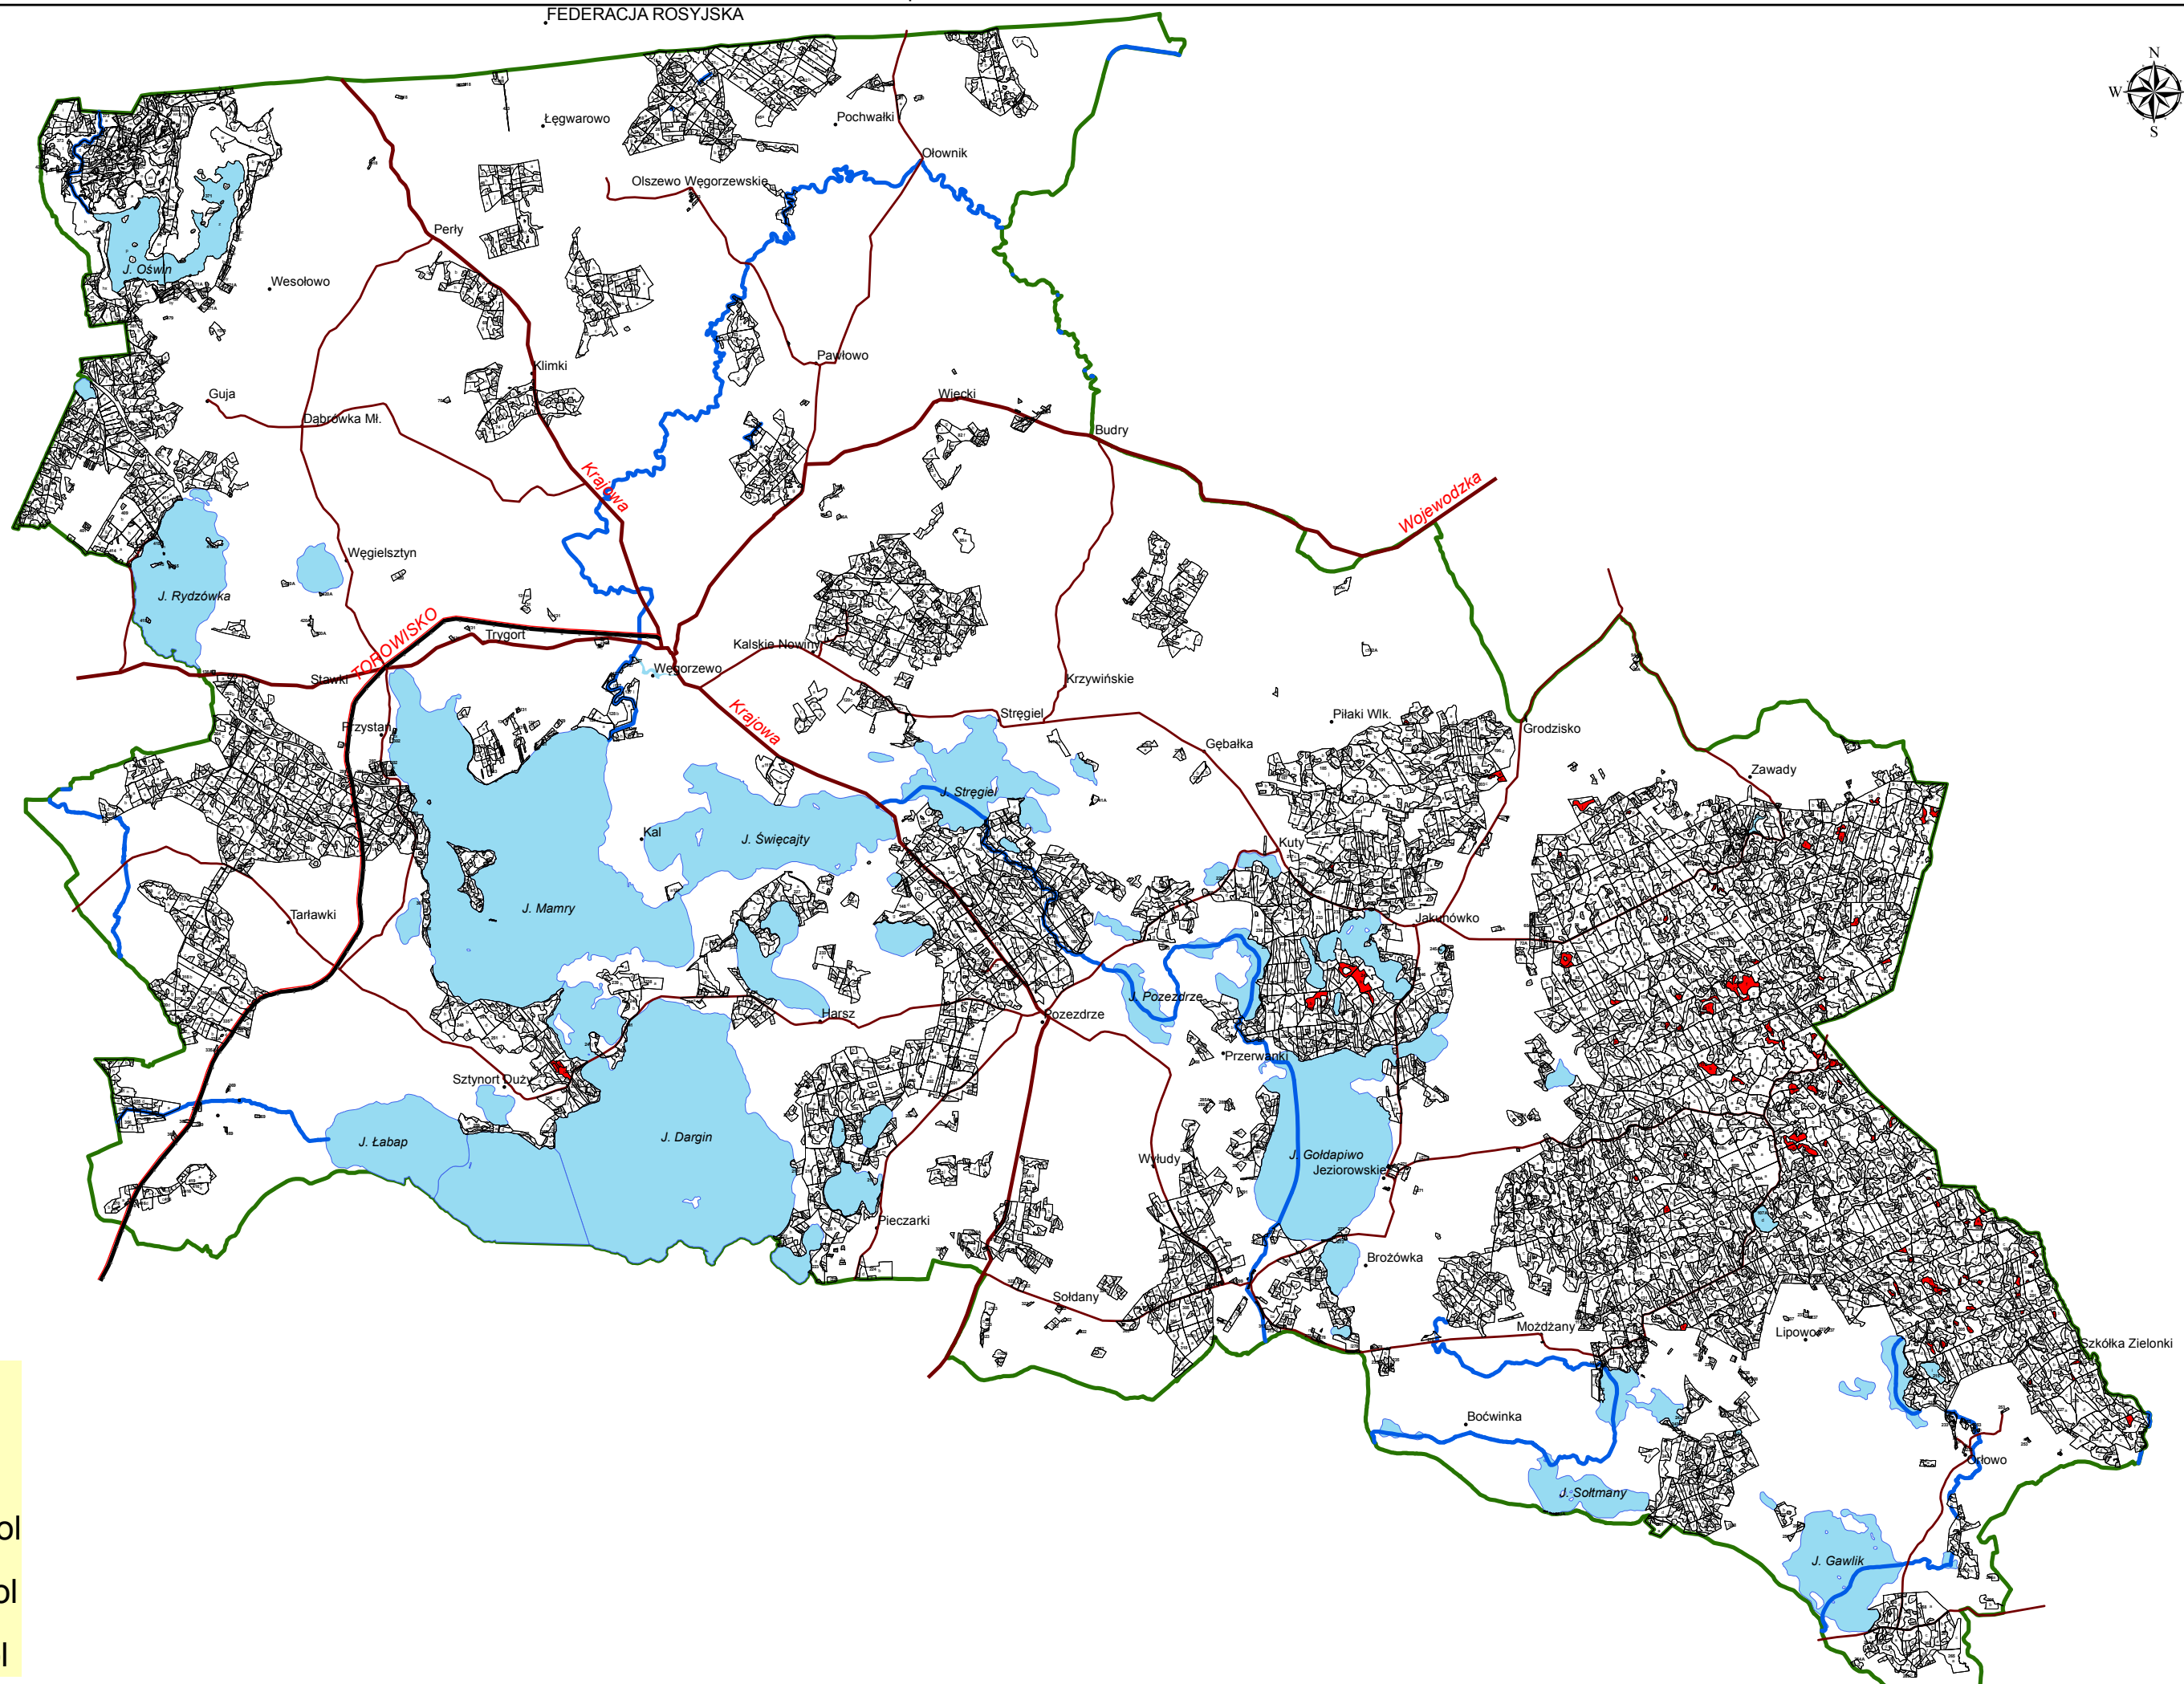

Nadleśnictwo Borki
Mapa HCVF w skali 1:130000

Legenda

- 3_1
- wydz_pol
- oddz_pol
- nadl_pol