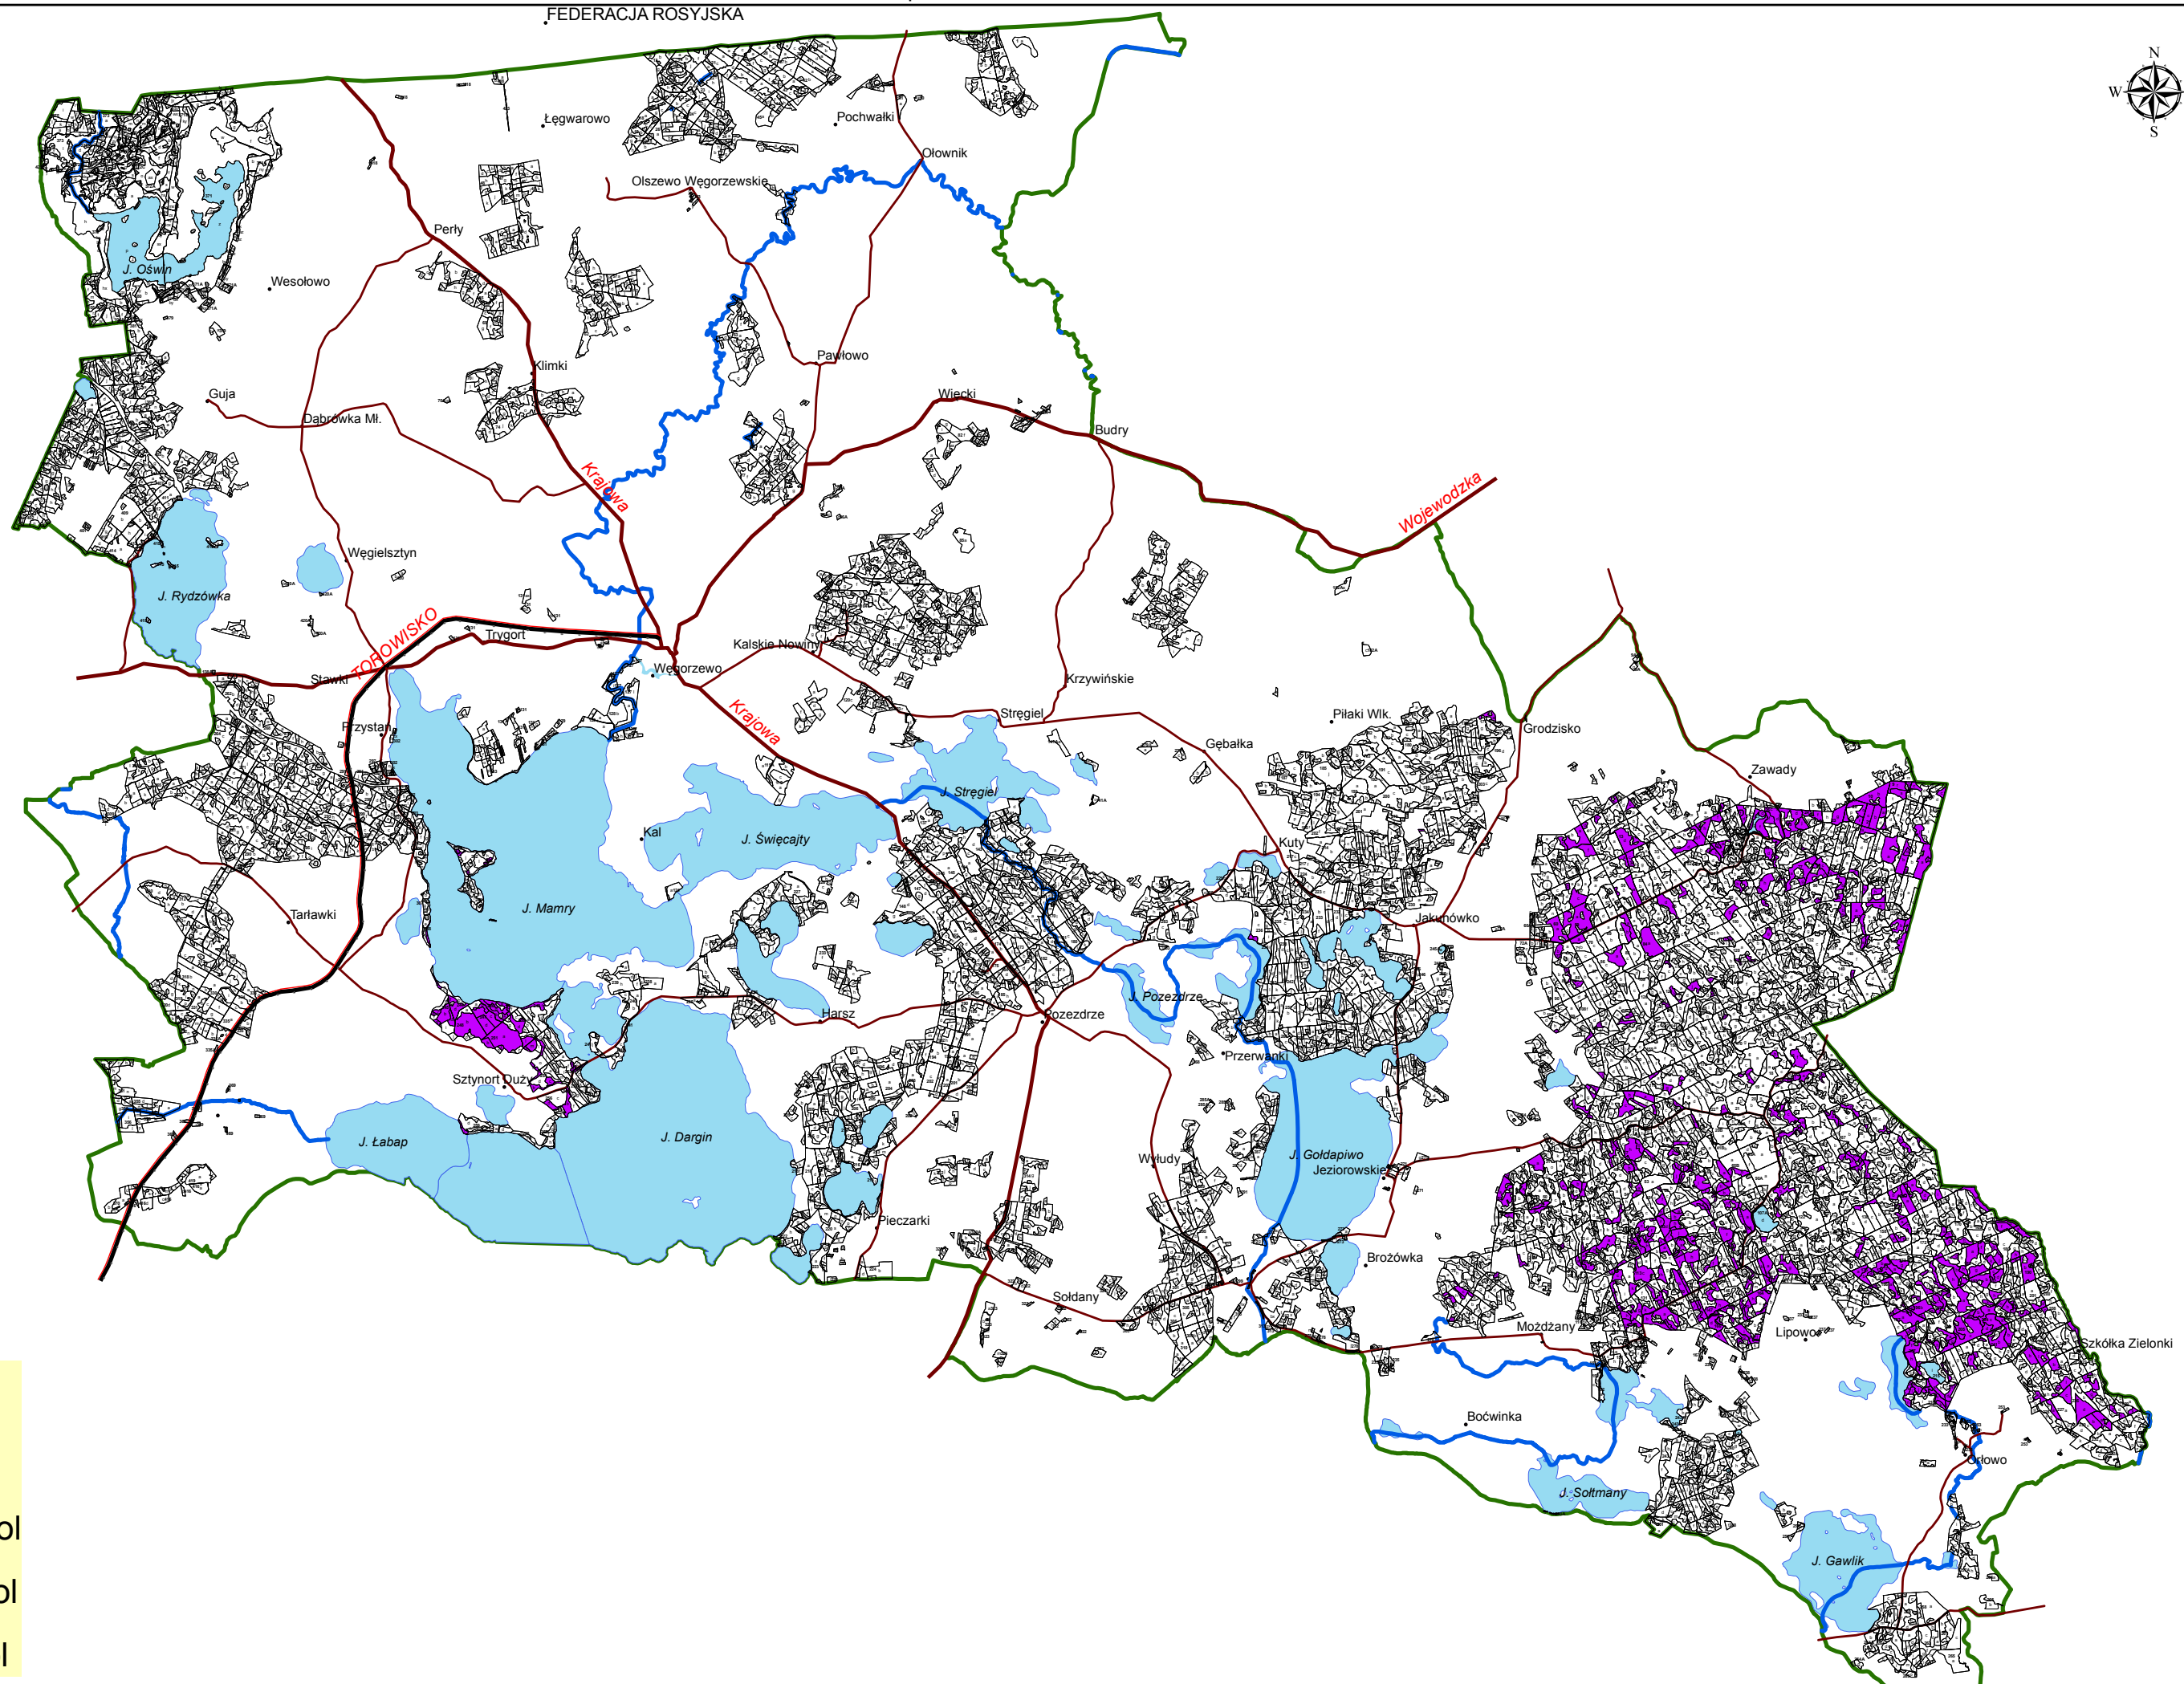

Nadleśnictwo Borki
Mapa HCVF w skali 1:130000

Legenda

-  3_2
-  wydz_pol
-  oddz_pol
-  nadl_pol