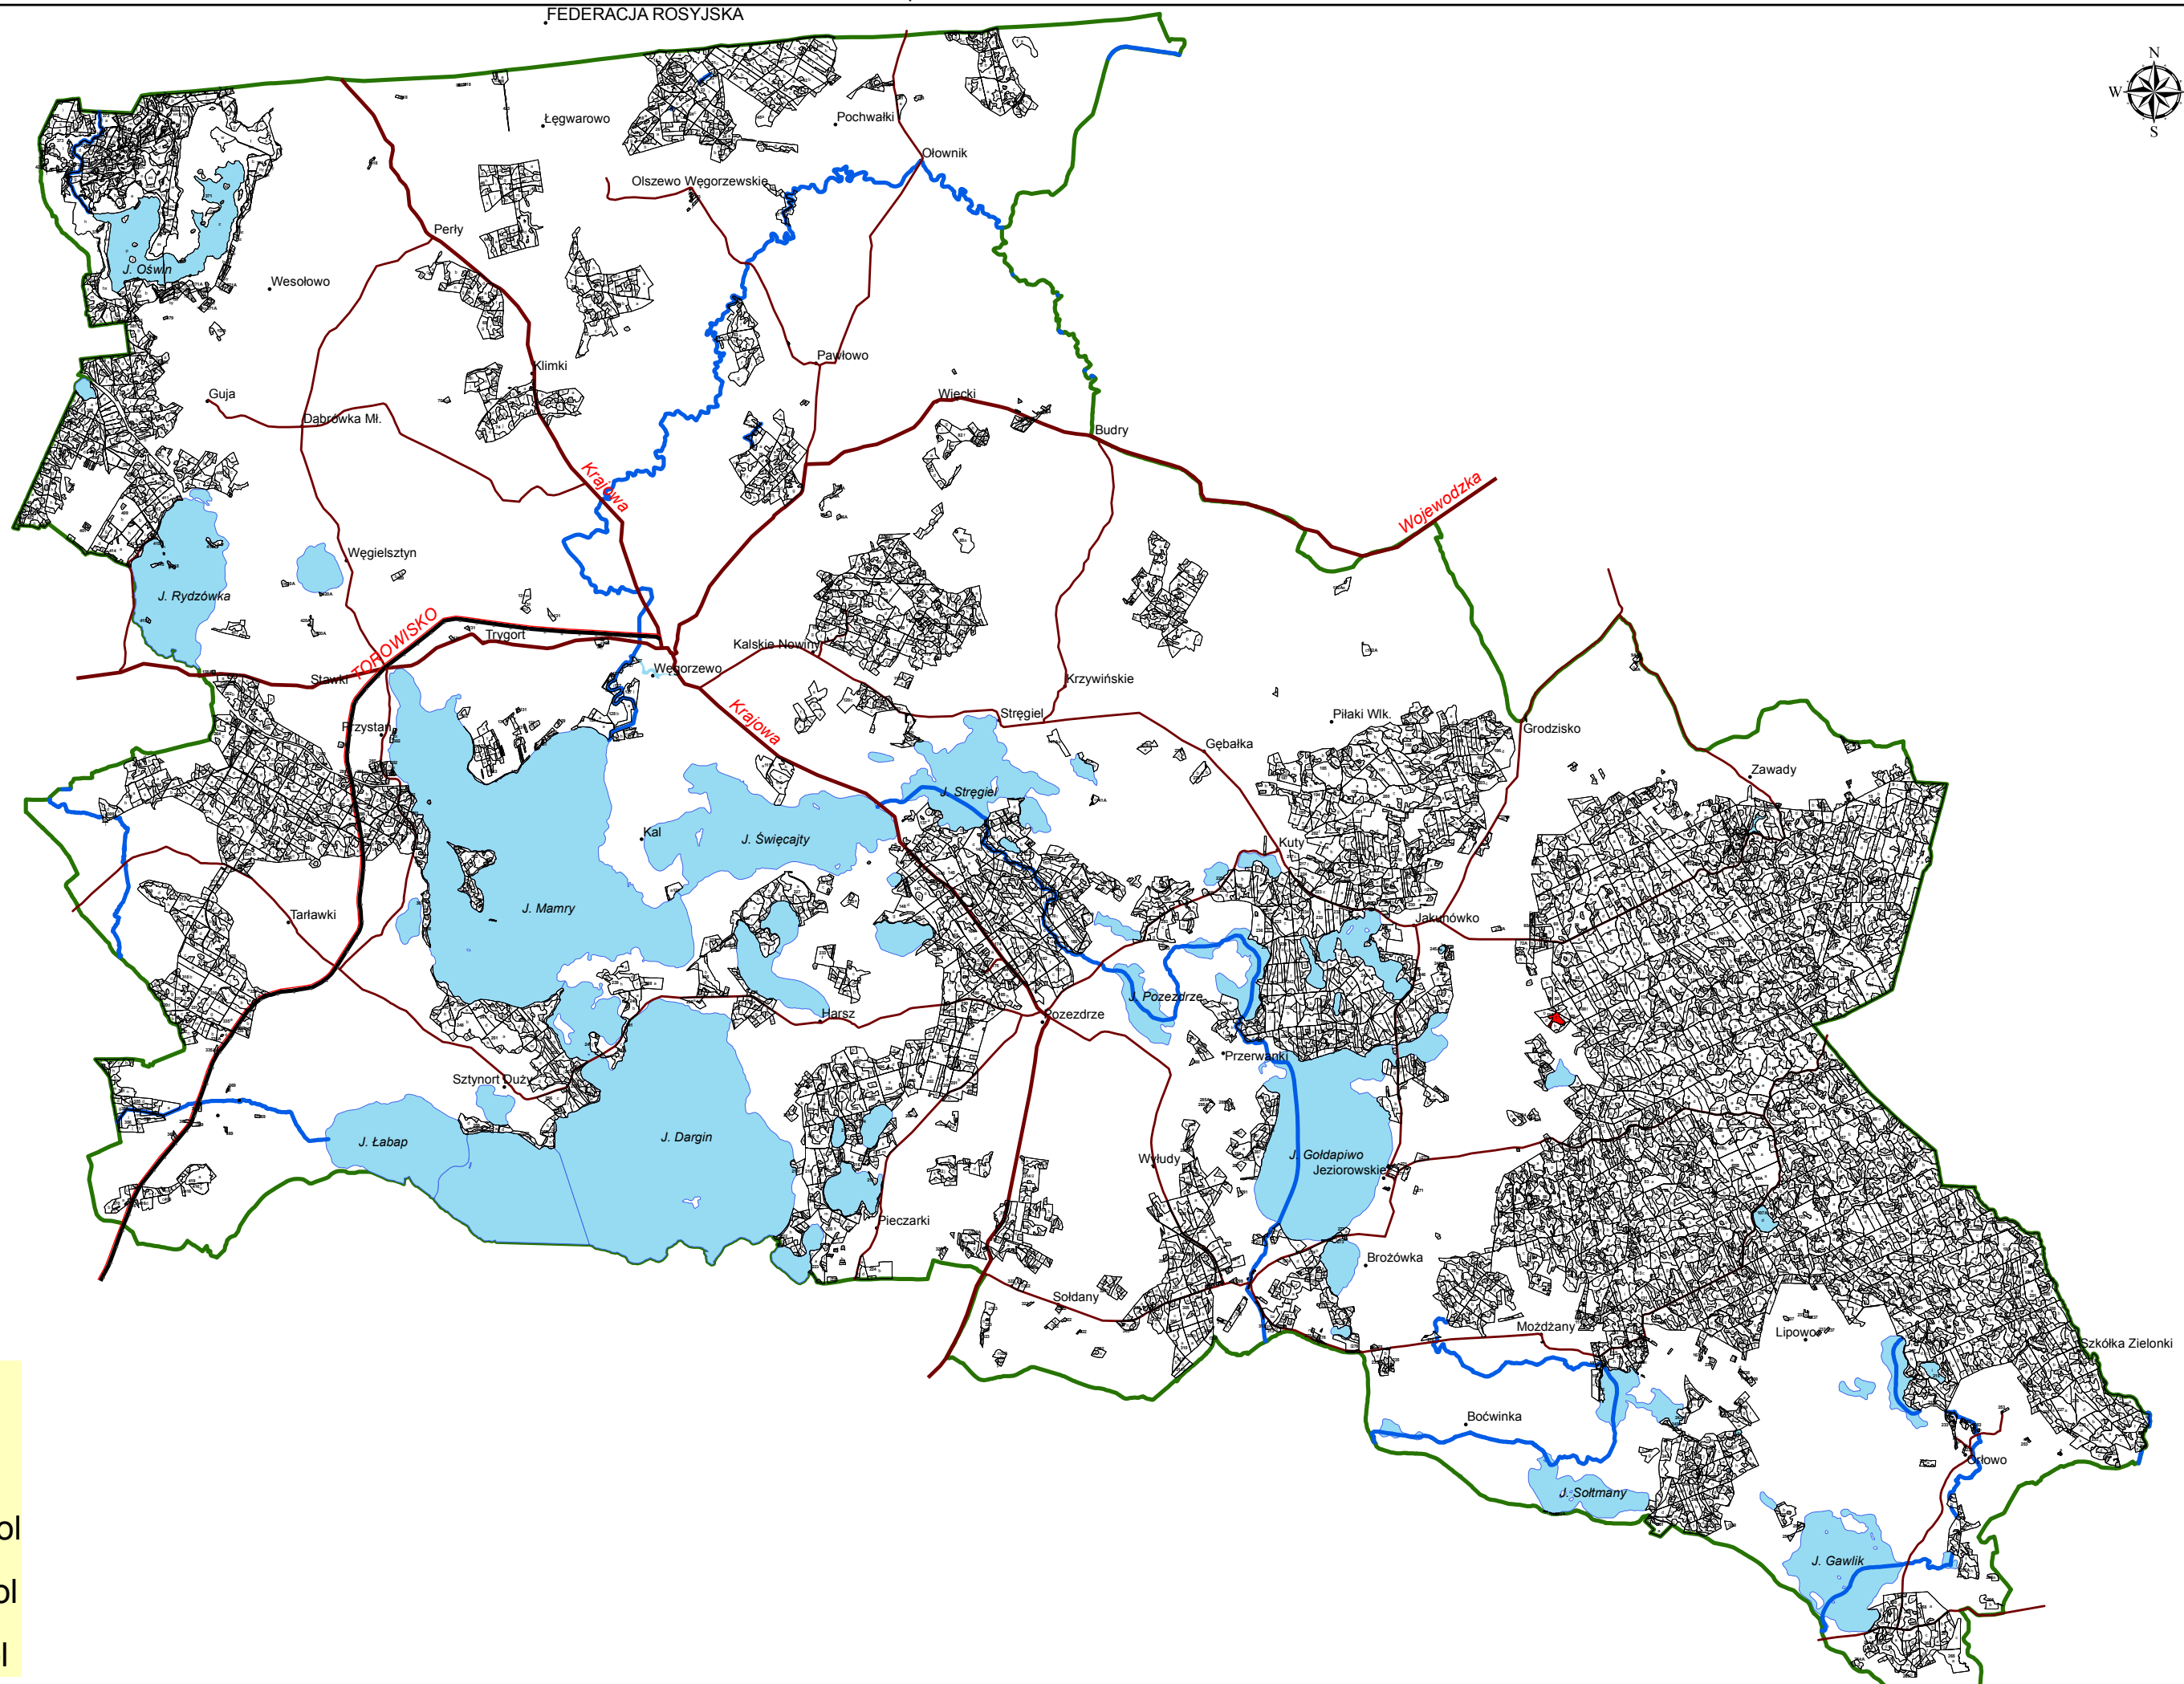

Nadleśnictwo Borki
Mapa HCVF w skali 1:130000

Legenda

- 4_2
- wydz_pol
- oddz_pol
- nadl_pol