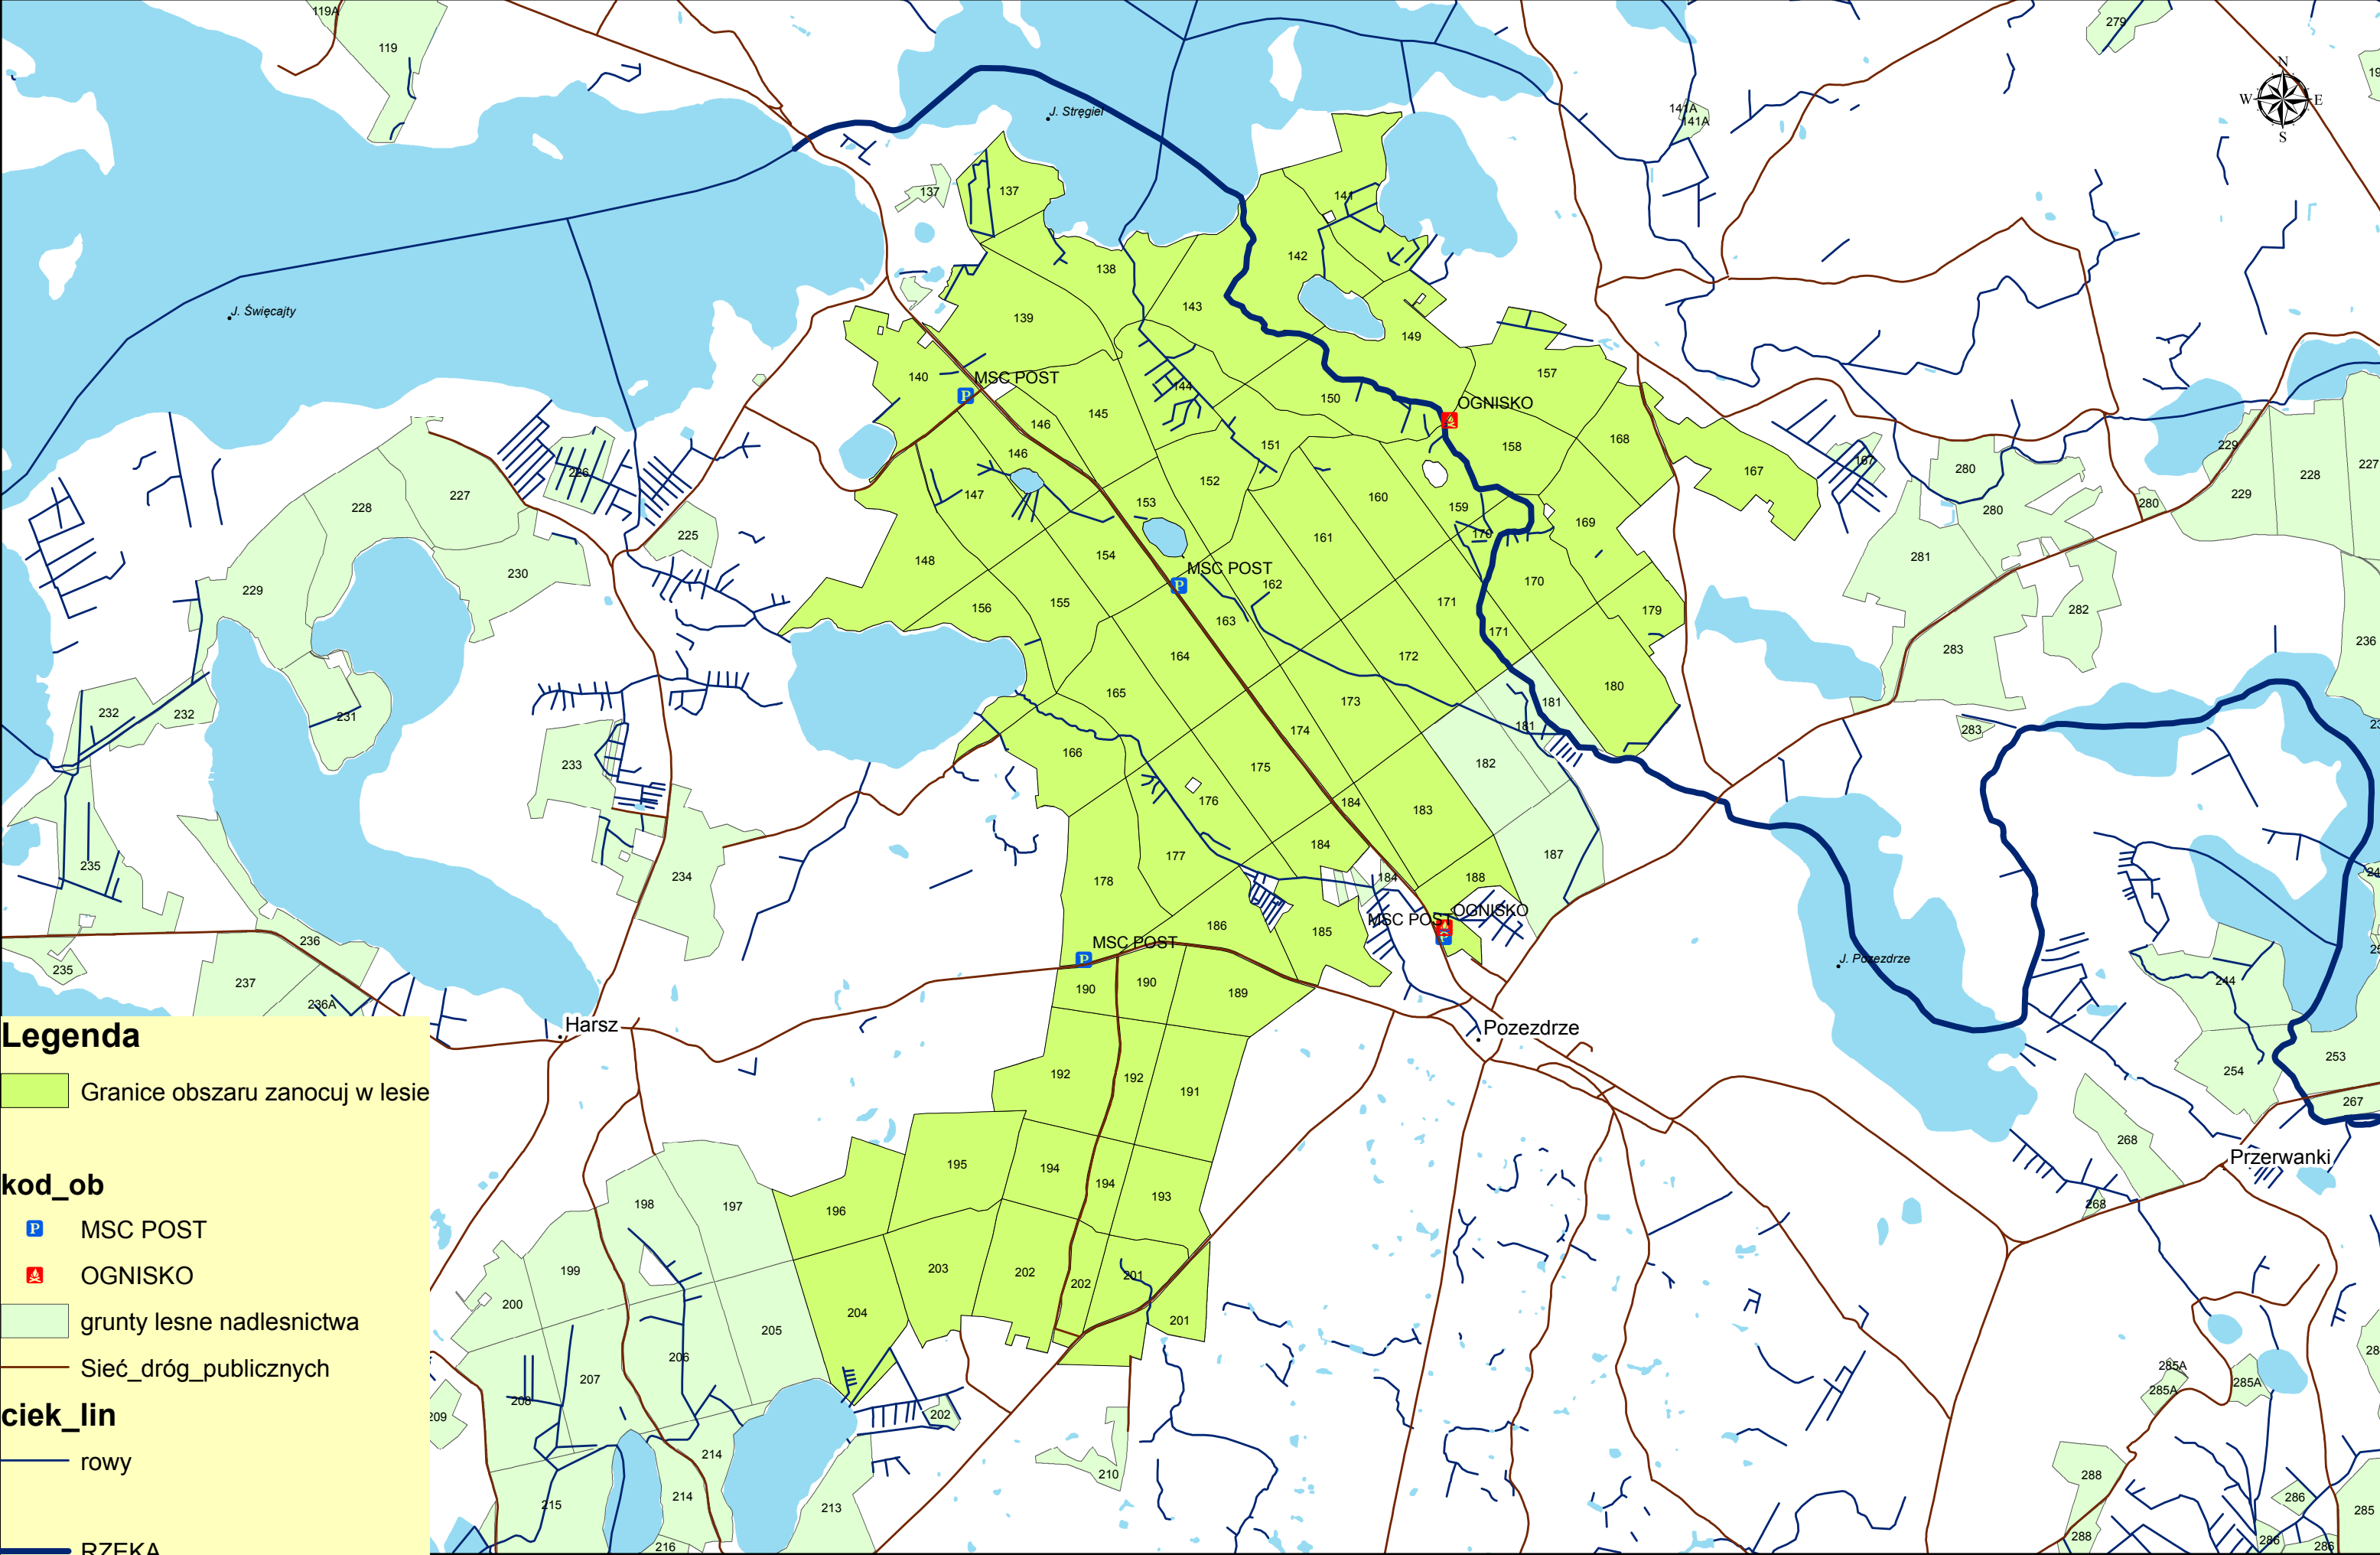

Nadleśnictwo Borki
Program "Zanocuj w lesie" mapa z granicami obszaru
Mapa w skali 1:30000

Legenda

- Granice obszaru zanocuj w lesie

kod_ob

- MSC POST
- OGNISKO
- grunty lesne nadlesnictwa
- Sieć dróg publicznych

ciek_lin

- rowy
- RZEKA