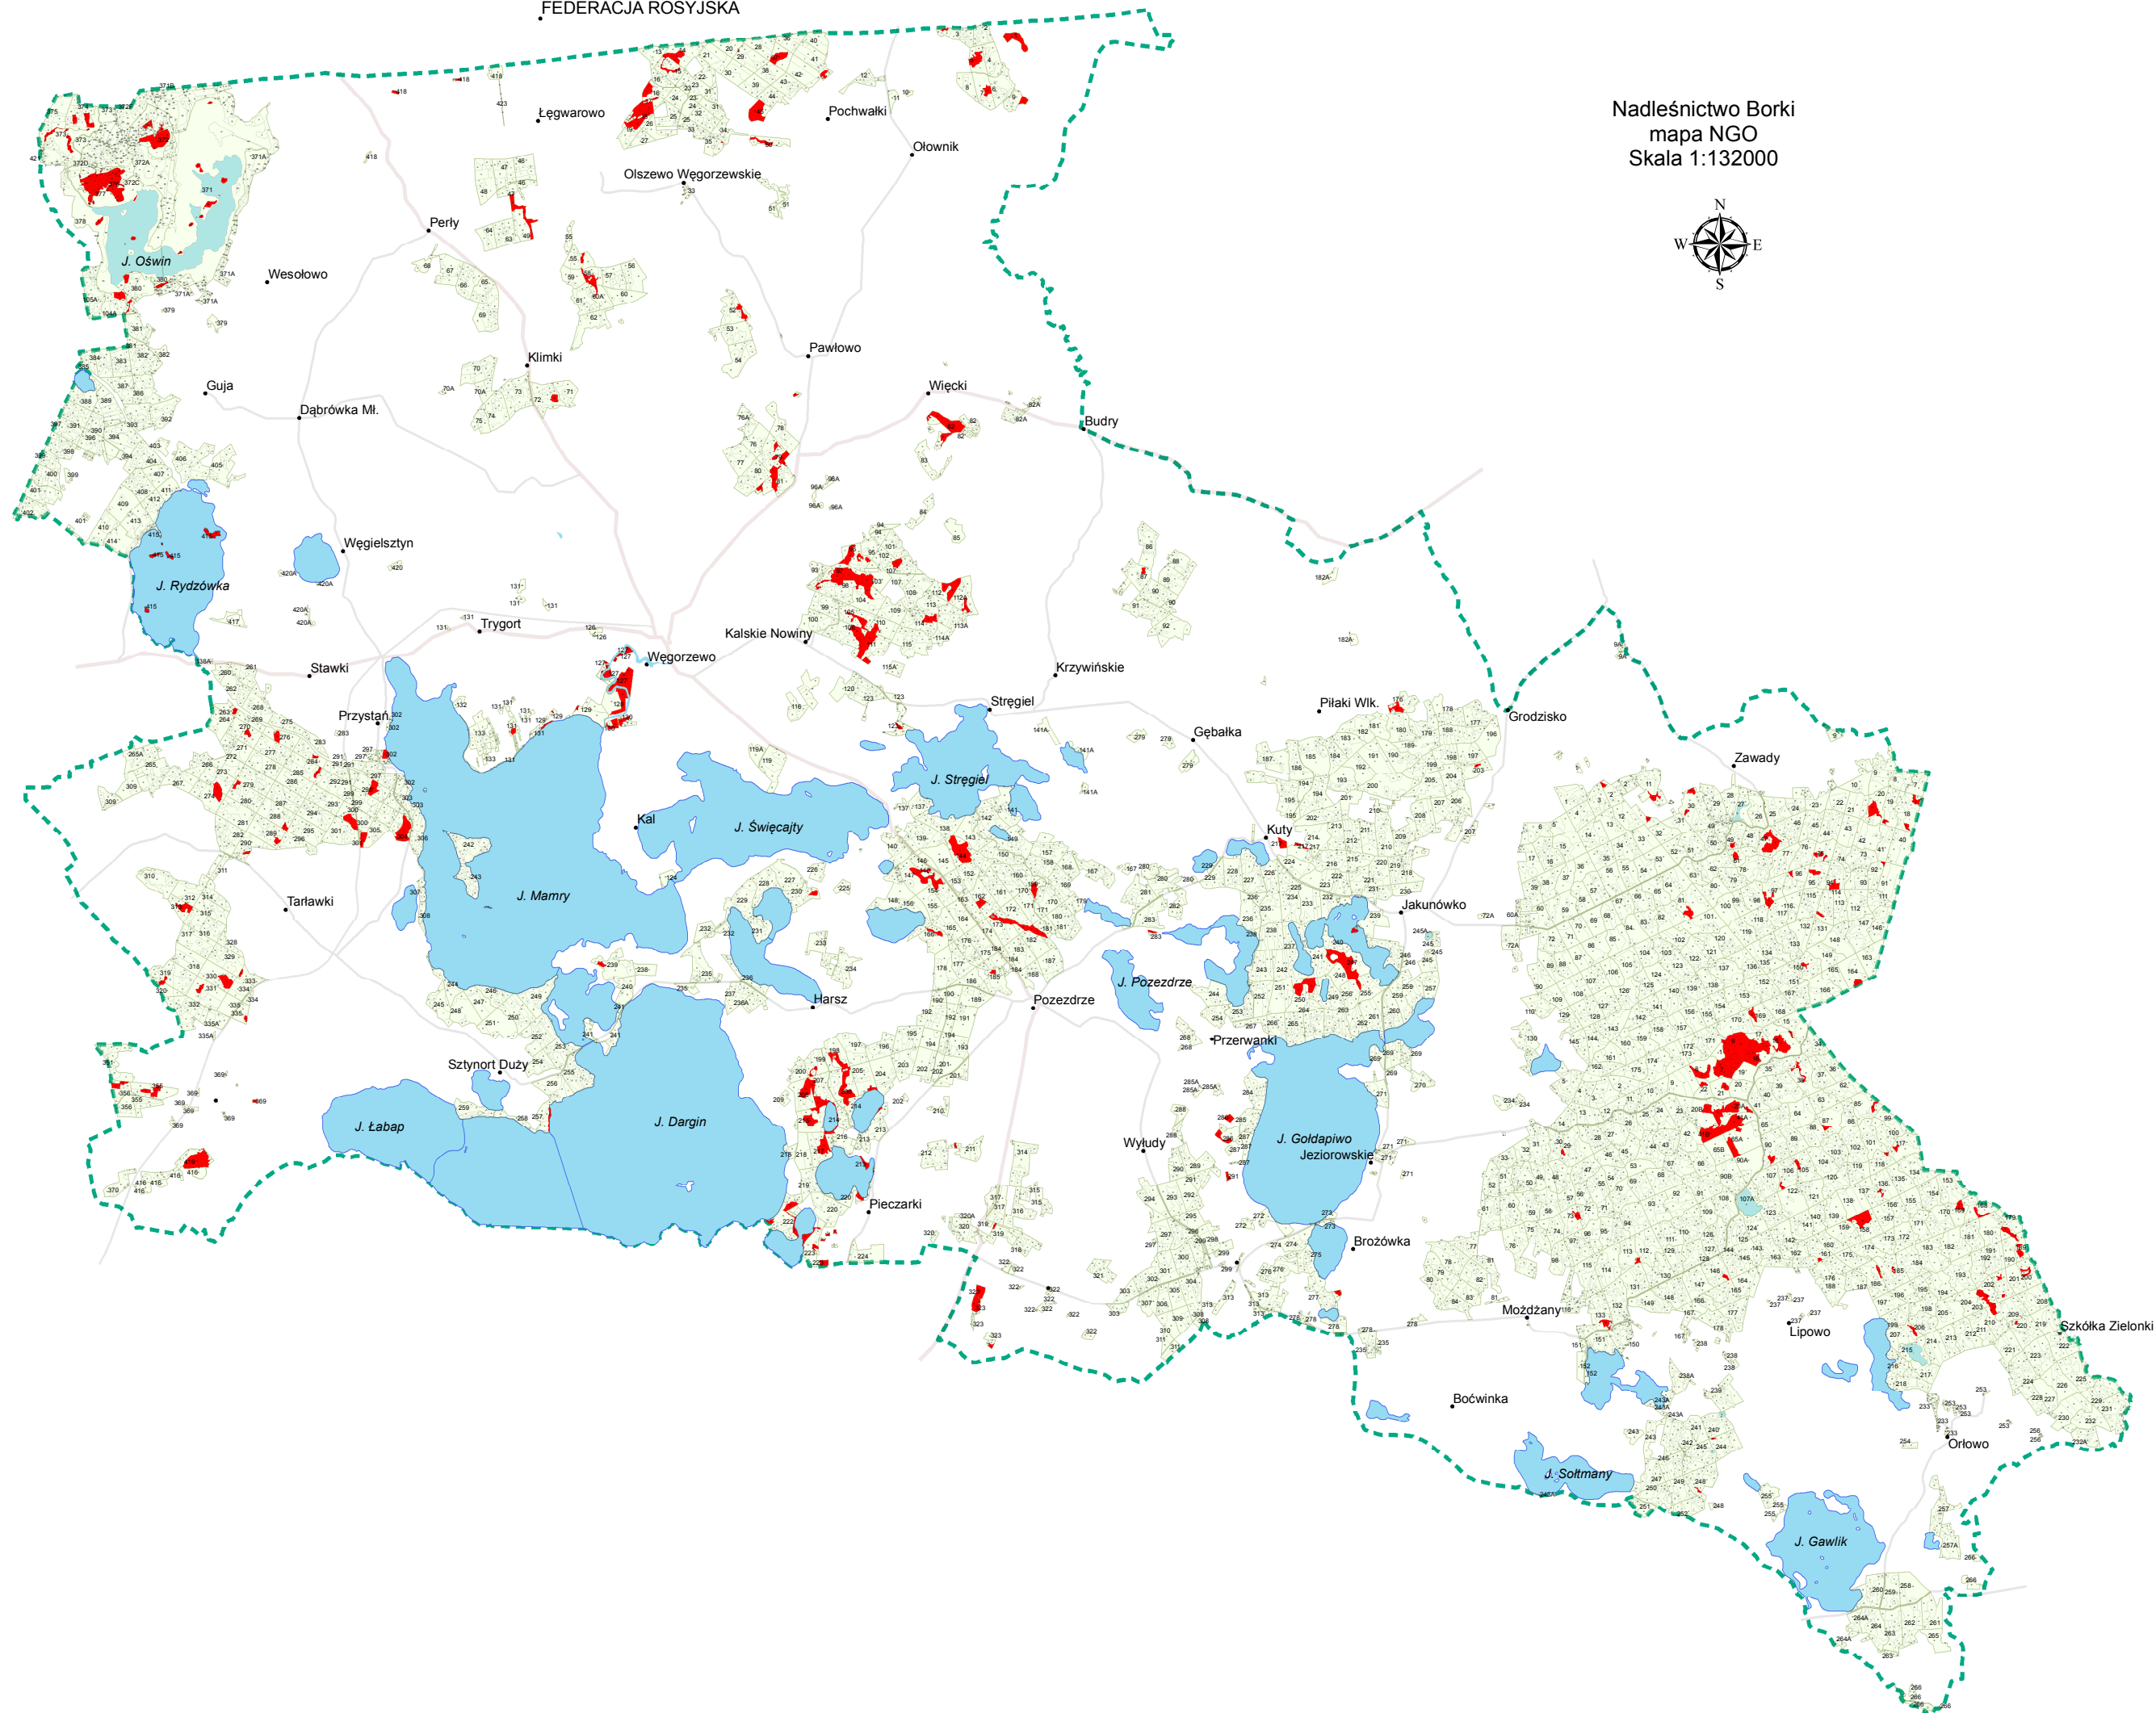

FEDERACJA ROSYJSKA

Nadleśnictwo Borki  
mapa NGO  
Skala 1:132000

**Legenda**

-  NGO1
-  grunty LP